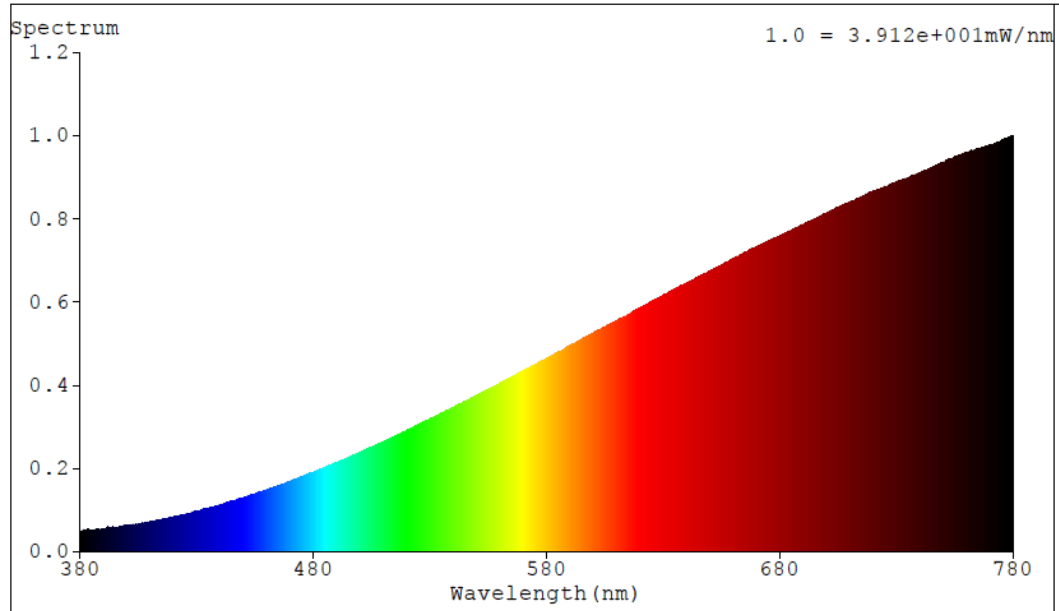

Spectrum

Spectral Distribution