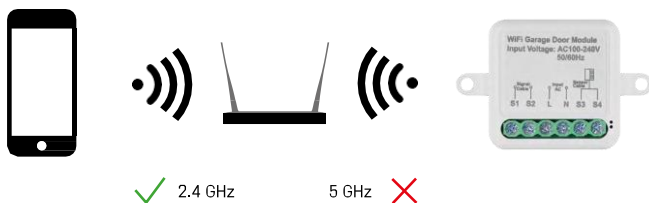

O módulo suporta apenas Wi-Fi de 2,4 GHz (não suporta 5 GHz).