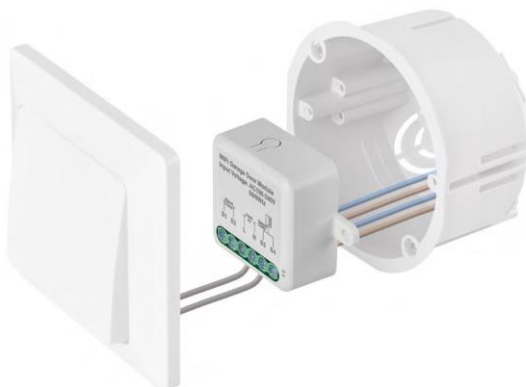

### Especificações técnicas

Alimentação: AC 100-240 V 50/60 Hz

Dimensão: 40 × 40 × 18 mm

Peso líquido: 30 g

Aplicação: EMOS GoSmart para Android e iOS

Protocolo de comunicação: Wi-Fi IEEE 802.11b/g/n  
2.412GHz-2.484GHz

## Descrição do dispositivo

- 1 - Botão RESET
- 2 - Furos para montagem
- 3 - Diagrama de cablagem do módulo relevante
- 4 - Luz de estado LED
  - Azul intermitente - O dispositivo está em modo de emparelhamento / desligou-se da rede
  - Azul iluminado - O dispositivo está em modo de funcionamento
- 5 - Bloco de terminais para ligação da cablagem
- 6 - Sensor magnético

## Instalação e montagem

Colocar o módulo ligado na caixa de instalação por baixo do interruptor. Graças à possibilidade de fixação, o módulo também pode ser instalado em vários outros locais (por exemplo, debaixo da placa de gesso, no teto...) O esquema de ligação encontra-se abaixo.