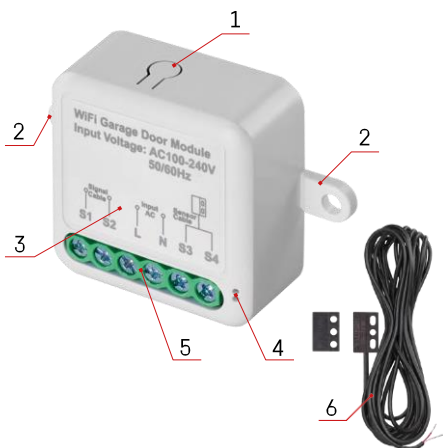

### Especificações técnicas

Alimentação: AC 100-240 V 50/60 Hz

Dimensão: 40 × 40 × 18 mm

Peso líquido: 30 g

Aplicação: EMOS GoSmart para Android e iOS

Protocolo de comunicação: Wi-Fi IEEE 802.11b/g/n  
2.412GHz-2.484GHz

## Descrição do dispositivo

- 1 - Botão RESET
- 2 - Furos para montagem
- 3 - Diagrama de cablagem do módulo relevante
- 4 - Luz de estado LED
  - Azul intermitente - O dispositivo está em modo de emparelhamento / desligou-se da rede
  - Azul iluminado - O dispositivo está em modo de funcionamento
- 5 - Bloco de terminais para ligação da cablagem
- 6 - Sensor magnético