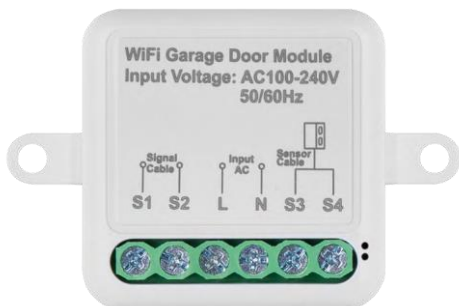

Conteúdo da
embalagem
Módulo de
comutação Manual
Sensor magnético