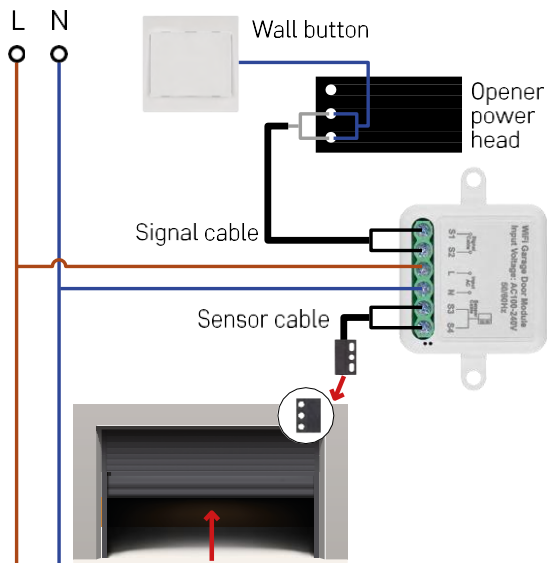

## Descrição do dispositivo

- 1 - Botão RESET
- 2 - Furos para montagem
- 3 - Diagrama de cablagem do módulo relevante
- 4 - Luz de estado LED
  - Azul intermitente - O dispositivo está em modo de emparelhamento / desligou-se da rede
  - Azul iluminado - O dispositivo está em modo de funcionamento
- 5 - Bloco de terminais para ligação da cablagem
- 6 - Sensor magnético

## Instalação e montagem

Colocar o módulo ligado na caixa de instalação por baixo do interruptor. Graças à possibilidade de fixação, o módulo também pode ser instalado em vários outros locais (por exemplo, debaixo da placa de gesso, no teto...) O esquema de ligação encontra-se abaixo.

Por razões funcionais e de segurança, é essencial que todos os cabos ligados a este módulo sejam descarnados na extremidade com um comprimento de 7 mm.

## Esquema elétrico

A ligação depende das possibilidades da garagem e do sistema de abertura da garagem. O primeiro passo consiste em verificar a compatibilidade do módulo de garagem com o sistema de abertura. Se já tiver um botão de abertura de porta físico instalado, o módulo será compatível. Se não tiver um botão, tem de encontrar as portas de entrada para o botão no manual do sistema de abertura e ligar o módulo às mesmas.