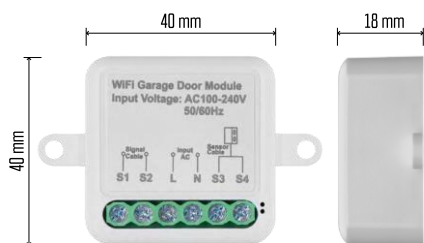

### Especificações técnicas

Alimentação: AC 100-240 V 50/60 Hz

Dimensão: 40 × 40 × 18 mm

Peso líquido: 30 g

Aplicação: EMOS GoSmart para Android e iOS

Protocolo de comunicação: Wi-Fi IEEE 802.11b/g/n  
2.412GHz-2.484GHz

## Descrição do dispositivo

- 1 - Botão RESET
- 2 - Furos para montagem
- 3 - Diagrama de cablagem do módulo relevante
- 4 - Luz de estado LED
  - Azul intermitente - O dispositivo está em modo de emparelhamento / desligou-se da rede
  - Azul iluminado - O dispositivo está em modo de funcionamento
- 5 - Bloco de terminais para ligação da cablagem
- 6 - Sensor magnético