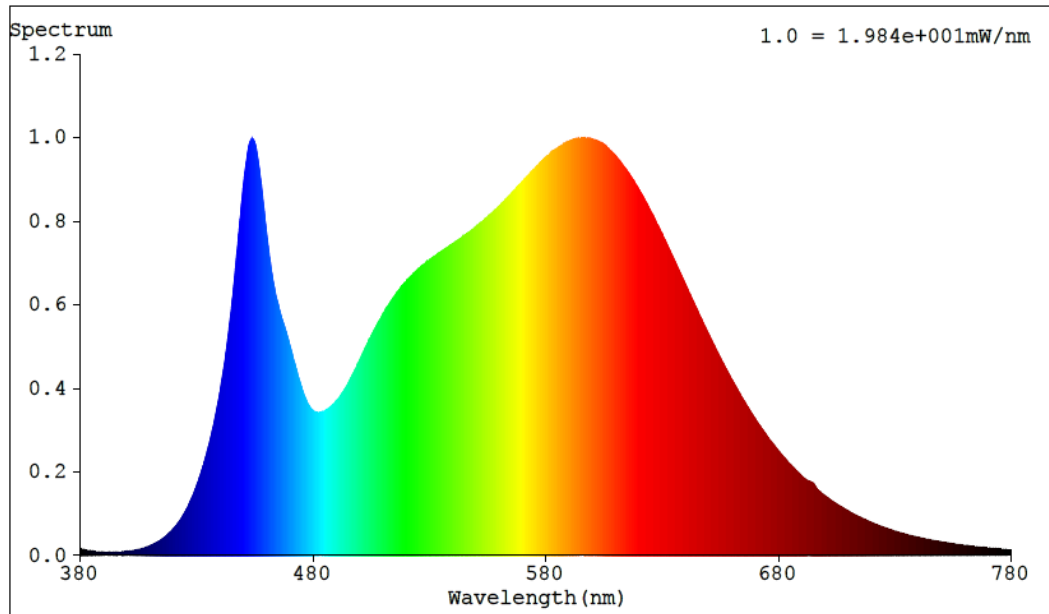

Spectrum

Spectral Distribution