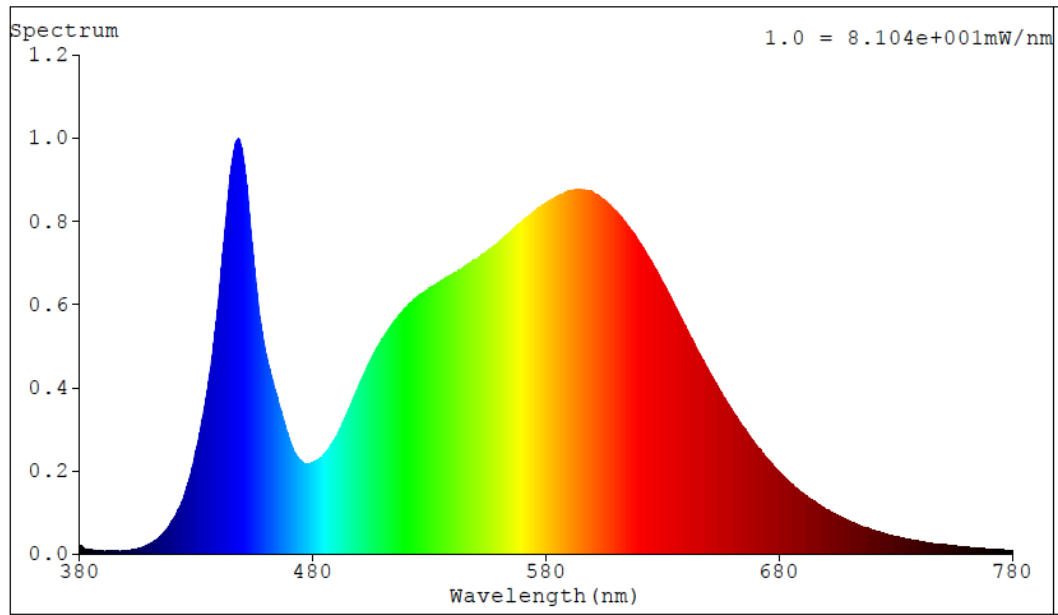

Spectrum

Spectral Distribution